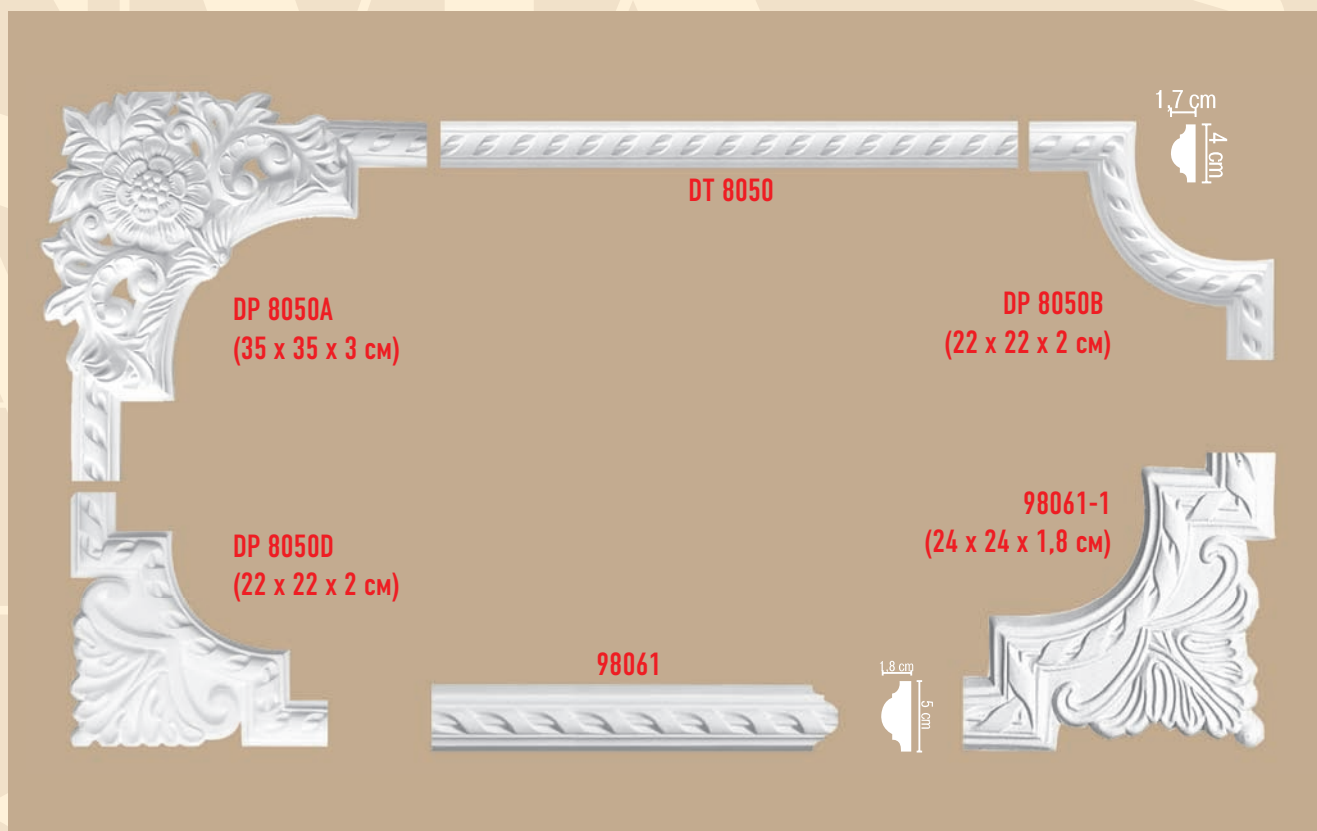

МОЛДИНГИ С УГЛОВЫМИ ЭЛЕМЕНТАМИ

высота x ширина x глубина

МОЛДИНГИ С УГЛОВЫМИ ЭЛЕМЕНТАМИ

высота x ширина x глубина

DT-8051

DP-8051B
(23 x 23 x 2,5 см)

DP-8051D
(10 x 10 см)

DP-8051C
(24 x 24 x 2,5 см)

97803 (DP-8030)

97803-1 (DP-8030D)
(12,5 x 12,5 x 1,6 см)

97803-2 (DP-8030A)
(32,5 x 36 x 2,5 см)

МОЛДИНГИ С УГЛОВЫМИ ЭЛЕМЕНТАМИ

высота x ширина x глубина

МОЛДИНГИ С УГЛОВЫМИ ЭЛЕМЕНТАМИ

высота x ширина x глубина

МОЛДИНГИ С УГЛОВЫМИ ЭЛЕМЕНТАМИ

высота x ширина x глубина

97022-2 (25,7 x 25,7 x 2,1 см) 97164-2 (25 x 25 x 1,6 см)

98020-2 (29 x 29 x 2,4 см) 98520-2 (26 x 26 x 1,8 см)

DP 8053B (27 x 27 x 2 см)

DP 8053A (40 x 40 x 3 см)