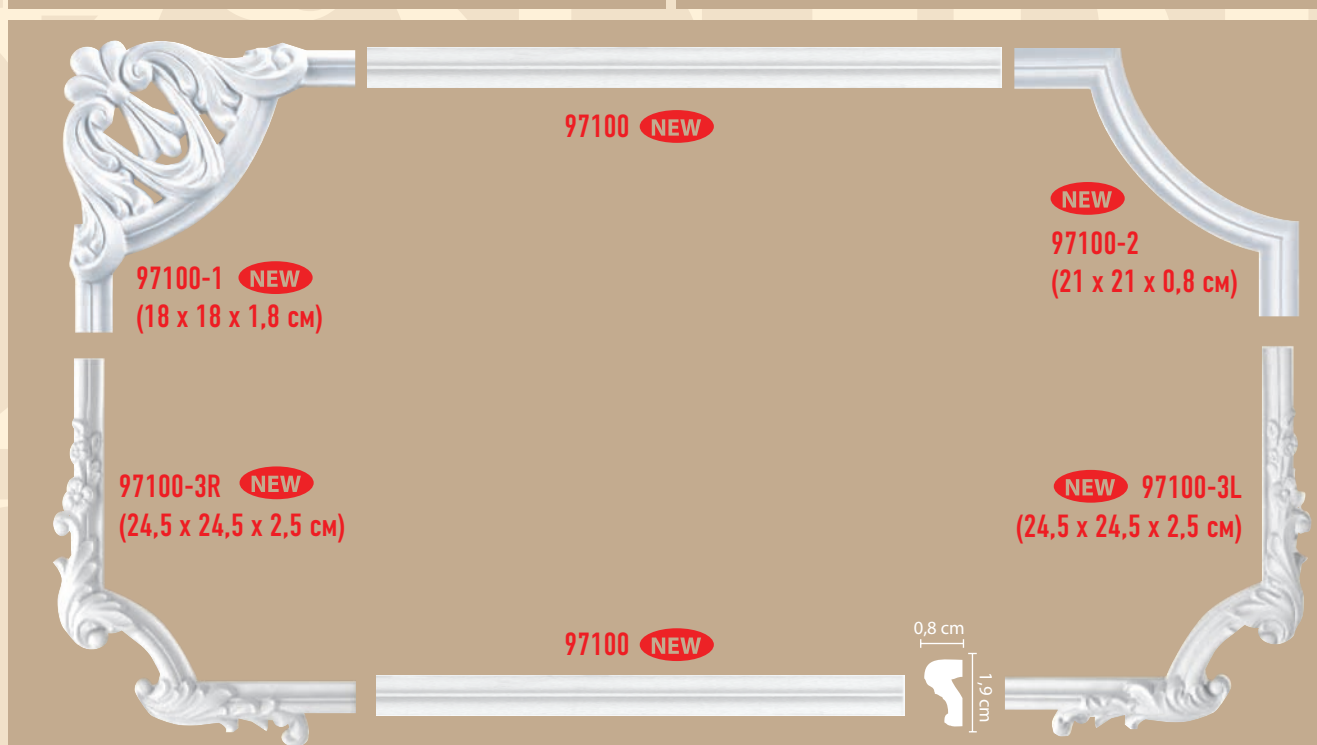

МОЛДИНГИ С УГЛОВЫМИ ЭЛЕМЕНТАМИ

высота x ширина x глубина

97022-2 (25,7 x 25,7 x 2,1 см) 97164-2 (25 x 25 x 1,6 см)

98020-2 (29 x 29 x 2,4 см) 98520-2 (26 x 26 x 1,8 см)

DP 8053B (27 x 27 x 2 см)

DP 8053A (40 x 40 x 3 см)

DP 9867B (38 x 38 x 4 см)

DP 9867A (38 x 38 x 4 см)

МОЛДИНГИ С УГЛОВЫМИ ЭЛЕМЕНТАМИ

высота x ширина x глубина

ПОЛКИ И ДЕКОРАТИВНЫЕ СВЕТИЛЬНИКИ

высота x ширина x глубина

DA-506 (38,5 x 36,5 x 18 см)

DA 504 (16 x 36 x 19 см)

DA-505 (38,5 x 36,5 x 18 см)

DB 106 (26 x 45 x 21 см)

DB 101 (16 x 41 x 21 см)

DB 105 (26 x 45 x 21 см)

DA-509 (24,5 x 36 x 9,5 см)

DB 103 (21 x 41 x 16 см)

DB 202 (11,5 x 71 x 7 см)

DA-502 (17 x 50 x 20 см)