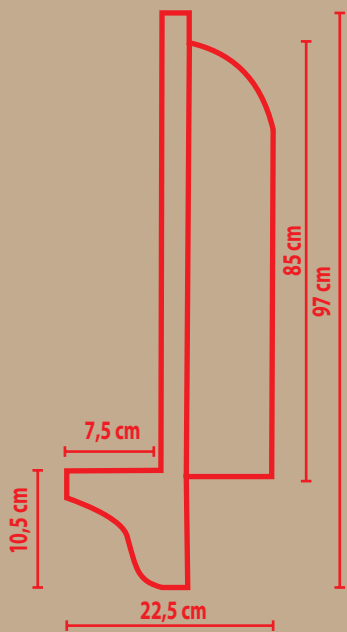

90024-1H
(36,5x45x22,5 см)

90024H
(Ø24x240 см)

90024-6H
(22x41x20,5 см)

90024-5H
(17x42x21 см)

90024H
(Ø24x240 см)

90024-6H
(22x41x20,5 см)

90030-1H
(40x50x25 см)

90030-2H
(24x50x25 см)

90118H
(Ø18x240 см)

90018-4H
(12,5x32x32 см)

90024-1H
(36,5x45x45 см)

90024-3H
(13x38x19 см)

90024-2H
(22x45x45 см)

90124H
(Ø24x240 см)

90024-4H
(16,5x44x44 см)

90024-5H
(17x42x42 см)

90124H
(Ø24x240 см)

90024-4H
(16,5x44x44 см)

НИШИ

высота x ширина x глубина

DNH-01
(80x45x22,5 см)

DNH-02
(97x70x22,5 см)

КУПОЛА

высота x ширина x глубина