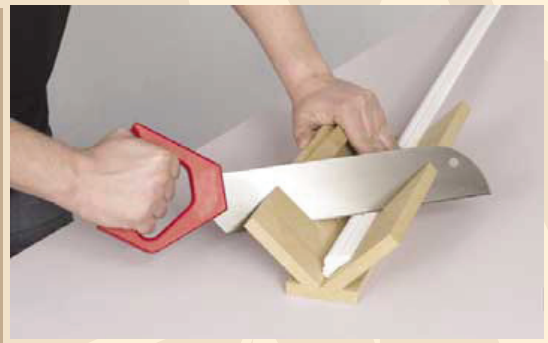

МОЛДИНГИ И ПОТОЛОЧНЫЕ ПРОФИЛИ ИЗ ДЮРОПОЛИМЕРА

длина 200 см

4565

4985

4568

4567

4560

4561

4562

4563

4564