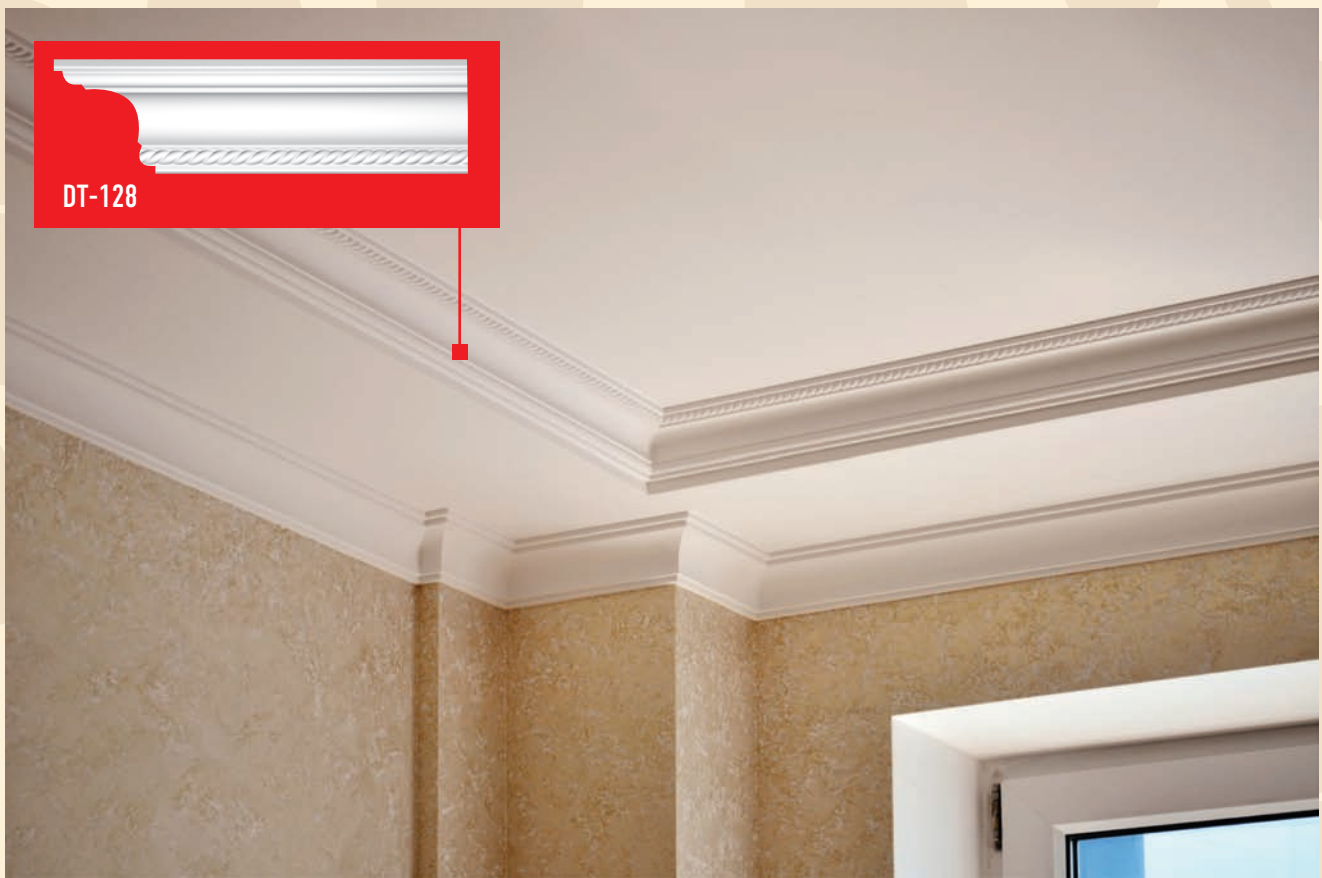

ПОТОЛОЧНЫЕ ПРОФИЛИ С ОРНАМЕНТОМ

длина 240 см

DT-128

DT 9802 (гибкий DS 9802A 1,2 м)

DT-88151

95610 (гибкий 95610 fl)

95775 (гибкий 95775 fl)

95026