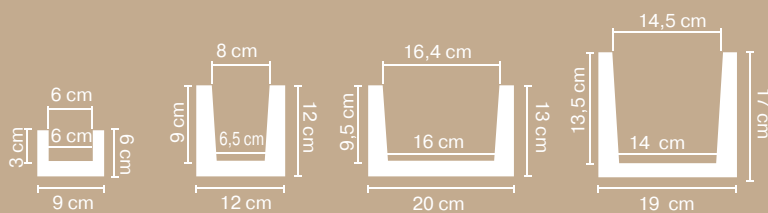

ДЕКОРАТИВНЫЕ БАЛКИ ИЗ ПОЛИУРЕТАНА

высота x ширина

Декоративные балки из полиуретана по внешнему виду очень похожи на балки, сделанные из натурального дерева. В отличие от деревянных, балки из полиуретана имеют ряд преимуществ: декоративные балки легкие по весу; полые внутри, что позволяет скрыть электропроводку и трубы; простые в сборке и монтаже, крепятся саморезами, дюбель гвоздями и клеем; влагостойкие, пожаробезопасные и не впитывают запахи. Интерьер, оформленный декоративными балками уютный и романтический.

Краски для торцов и мастики DECOSA для монтажа и отделки балок и консолей.