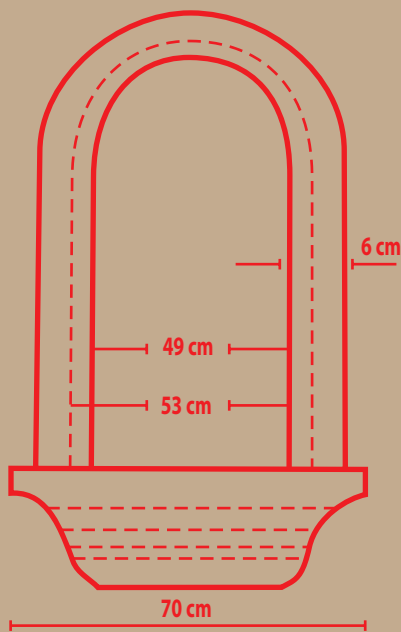

90024-1H
(36,5x45x22,5 см)

90024H
(Ø24x240 см)

90024-6H
(22x41x20,5 см)

90024-5H
(17x42x21 см)

90024H
(Ø24x240 см)

90024-6H
(22x41x20,5 см)

90030-1H
(40x50x25 см)

90030-2H
(24x50x25 см)

90118H
(Ø18x240 см)

90018-4H
(12,5x32x32 см)

90024-1H
(36,5x45x45 см)

90024-3H
(13x38x19 см)

90024-2H
(22x45x45 см)

90124H
(Ø24x240 см)

90024-4H
(16,5x44x44 см)

90024-5H
(17x42x42 см)

90124H
(Ø24x240 см)

90024-4H
(16,5x44x44 см)

НИШИ

высота x ширина x глубина

DNH-01
(80x45x22,5 см)

DNH-02
(97x70x22,5 см)

КУПОЛА

высота x ширина x глубина