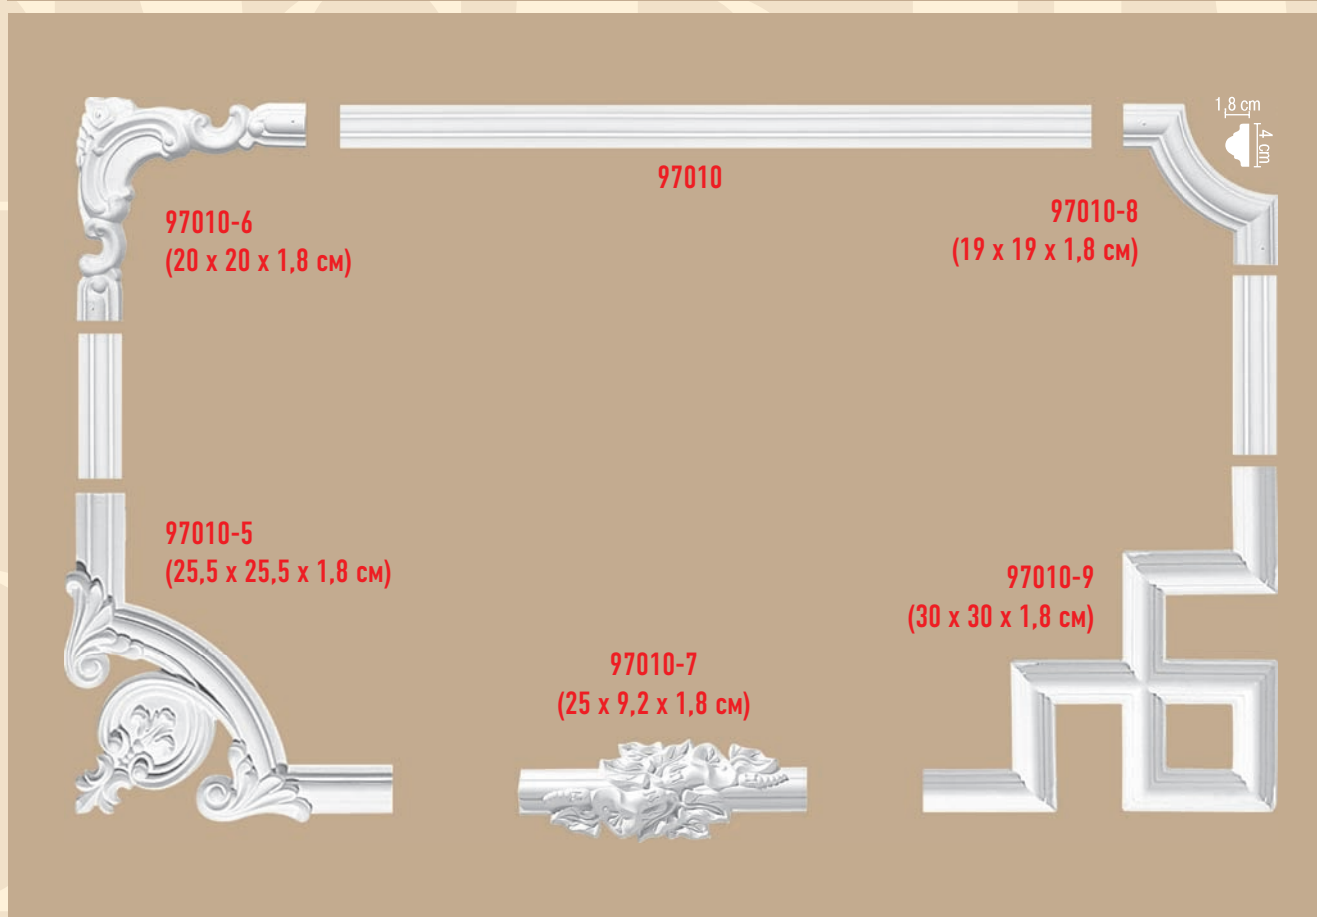

ПОТОЛОЧНЫЕ ПРОФИЛИ С ОРНАМЕНТОМ

длина 240 см

DT-128

DT 9802 (гибкий DS 9802A 1,2 м)

DT-88151

95610 (гибкий 95610 fl)

95775 (гибкий 95775 fl)

95026

МОЛДИНГИ С УГЛОВЫМИ ЭЛЕМЕНТАМИ

высота x ширина x глубина

МОЛДИНГИ С УГЛОВЫМИ ЭЛЕМЕНТАМИ

высота x ширина x глубина

DT-8051

DP-8051B
(23 x 23 x 2,5 см)

DP-8051D
(10 x 10 см)

DP-8051C
(24 x 24 x 2,5 см)