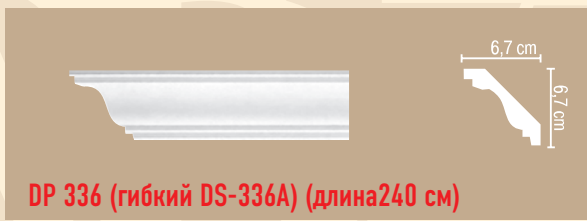

DP 42
вид внутреннего угла

DP 41 (240 см)
вид центрального профиля

ПОТОЛОЧНЫЕ ПРОФИЛИ И УГЛОВЫЕ ВСТАВКИ

DCB 336 (55 x 55 x 6,7 см)

DP 336 (гибкий DS-336A) (длина 240 см)

DP 5

95292

DCB 357 (61,5 x 61,5 x 8,5 см)

DP 357 (гибкий DS-357A) (длина 240 см)

DP 5

DCB 375 (65 x 65 x 6 см)

DP 375 (длина 240 см)

DCB 377 (63 x 63 x 8,5 см)

DP 377 (длина 240 см)

DCB 374 (48 x 48 x 6 см)

DP 374 (длина 240 см)