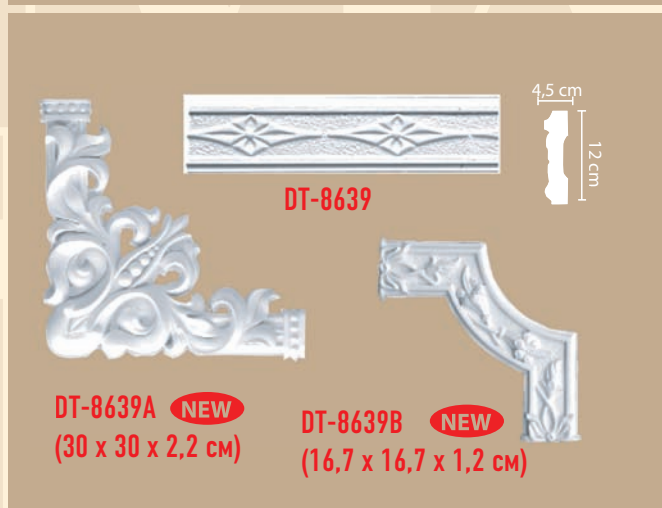

97803 (DP-8030)

97803-1 (DP-8030D)
(12,5 x 12,5 x 1,6 см)

97803-2 (DP-8030A)
(32,5 x 36 x 2,5 см)

МОЛДИНГИ С УГЛОВЫМИ ЭЛЕМЕНТАМИ

высота x ширина x глубина

МОЛДИНГИ С УГЛОВЫМИ ЭЛЕМЕНТАМИ

высота x ширина x глубина

МОЛДИНГИ С УГЛОВЫМИ ЭЛЕМЕНТАМИ

высота x ширина x глубина

97022-2 (25,7 x 25,7 x 2,1 см) 97164-2 (25 x 25 x 1,6 см)

98020-2 (29 x 29 x 2,4 см) 98520-2 (26 x 26 x 1,8 см)

DP 8053B (27 x 27 x 2 см)

DP 8053A (40 x 40 x 3 см)

DP 9867B (38 x 38 x 4 см)

DP 9867A (38 x 38 x 4 см)

МОЛДИНГИ С УГЛОВЫМИ ЭЛЕМЕНТАМИ

высота x ширина x глубина

ПОЛКИ И ДЕКОРАТИВНЫЕ СВЕТИЛЬНИКИ

высота x ширина x глубина

DA-506 (38,5 x 36,5 x 18 см)

DA 504 (16 x 36 x 19 см)

DA-505 (38,5 x 36,5 x 18 см)

DB 106 (26 x 45 x 21 см)

DB 101 (16 x 41 x 21 см)

DB 105 (26 x 45 x 21 см)

DA-509 (24,5 x 36 x 9,5 см)

DB 103 (21 x 41 x 16 см)

DB 202 (11,5 x 71 x 7 см)

DA-502 (17 x 50 x 20 см)