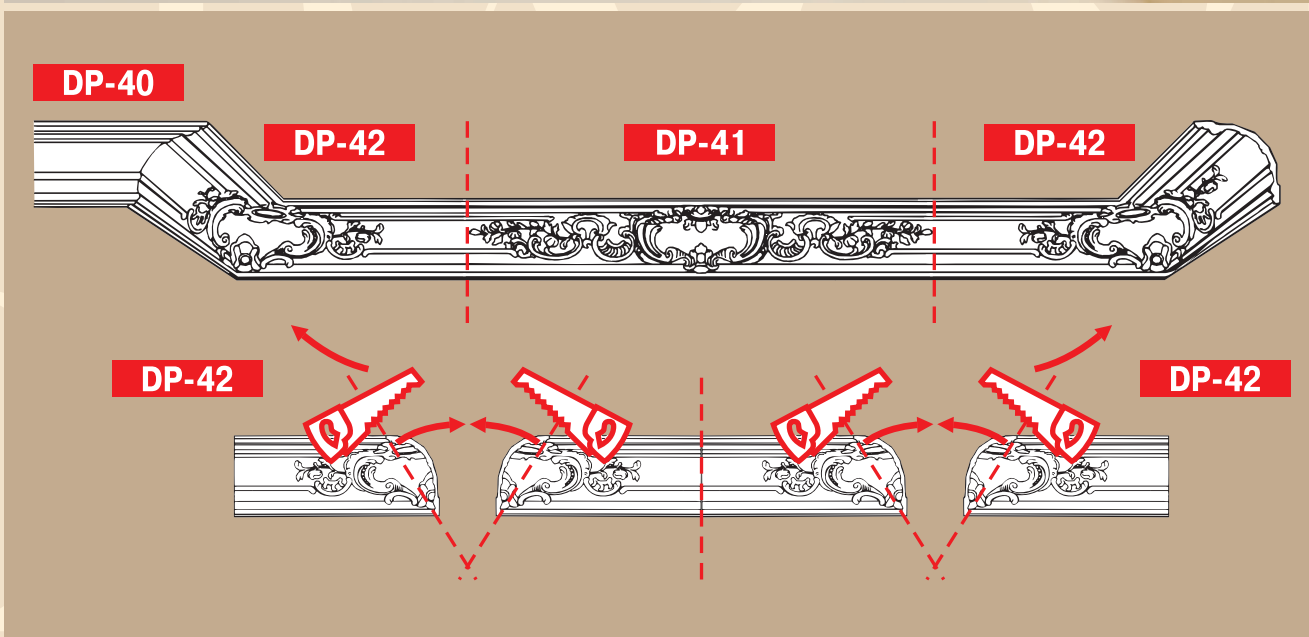

ПОТОЛОЧНЫЕ ПРОФИЛИ ГЛАДКИЕ

длина 240 см

ПОТОЛОЧНЫЕ ПРОФИЛИ С ЛИТЫМИ УГЛАМИ

	внешний угол	средний элемент	внутренний угол
 <p>DP 350 (длина 240 см)</p>	 <p>DP 350E (5,7 x 16,6 x 16,5 см)</p>	 <p>DP 350M (5,7 x 27,5 см)</p>	 <p>DP 350R (5,7 x 17 x 17 см)</p>
	 <p>5,3 cm 5,7 cm</p>		
	внешний угол	средний элемент	внутренний угол
 <p>DP 353 (длина 240 см)</p>	 <p>DP 353E (7,3 x 32,5 x 32,5 см)</p>	 <p>DP 353M (7,3 x 53 см)</p>	 <p>DP 353R (7,3 x 29 x 29 см)</p>
	 <p>11,6 cm 7,3 cm</p>		
	внешний угол	средний элемент	внутренний угол
 <p>DP 217 (длина 240 см)</p>	 <p>DP 217E (14,5 x 21,5 x 21,5 см)</p>	 <p>DP 217M (14,5 x 29 см)</p>	 <p>DP 217R (14,5 x 20 x 20 см)</p>
	 <p>10,5 cm 14,5 cm</p>		

ПОТОЛОЧНЫЕ ПРОФИЛИ КОМБИНИРОВАННЫЕ

ПОТОЛОЧНЫЕ ПРОФИЛИ КОМБИНИРОВАННЫЕ

Использование потолочных комбинированных профилей на стенах и потолке придает интерьеру четкий рельеф и завершенность композиций. Благодаря литым углам DP-42, DP-52 и подходящим профилям DP-40, DP-50 (линейный профиль) и DP-41, DP-51 (профиль с рисунком) Вы создадите индивидуальный интерьер.

DP 50 (240 см)

DP 52 (120 см)
вспомогательный элемент для декорирования внутренних углов

DP 52
вид внутреннего угла

DP 51 (240 см)
вид центрального профиля

DP 40 (240 см)

DP 42 (128 см)
вспомогательный элемент для декорирования внутренних углов