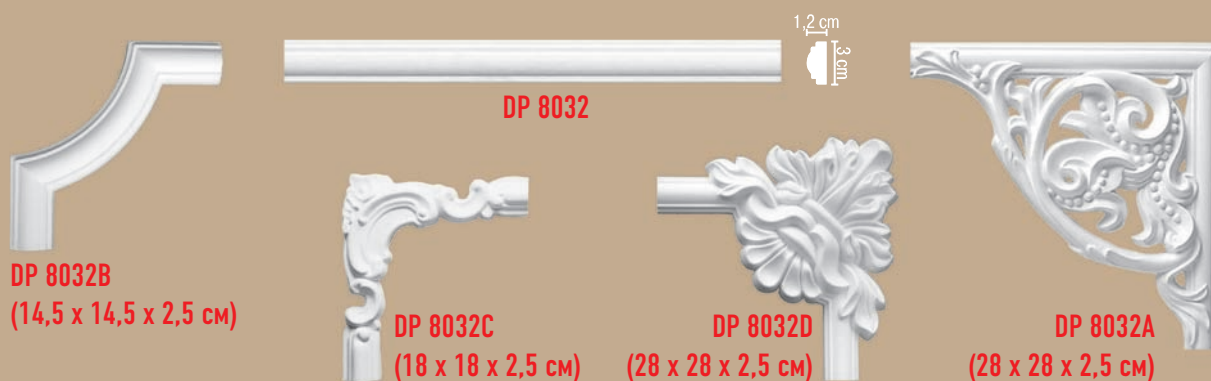

МОЛДИНГИ С УГЛОВЫМИ ЭЛЕМЕНТАМИ

высота x ширина x глубина

МОЛДИНГИ С УГЛОВЫМИ ЭЛЕМЕНТАМИ

высота x ширина x глубина

DT-8051

DP-8051B
(23 x 23 x 2,5 см)

DP-8051D
(10 x 10 см)

DP-8051C
(24 x 24 x 2,5 см)

97803 (DP-8030)

97803-1 (DP-8030D)
(12,5 x 12,5 x 1,6 см)

97803-2 (DP-8030A)
(32,5 x 36 x 2,5 см)

МОЛДИНГИ С УГЛОВЫМИ ЭЛЕМЕНТАМИ

высота x ширина x глубина

МОЛДИНГИ С УГЛОВЫМИ ЭЛЕМЕНТАМИ

высота x ширина x глубина

МОЛДИНГИ С УГЛОВЫМИ ЭЛЕМЕНТАМИ

высота x ширина x глубина

97022-2 (25,7 x 25,7 x 2,1 см) 97164-2 (25 x 25 x 1,6 см)

98020-2 (29 x 29 x 2,4 см) 98520-2 (26 x 26 x 1,8 см)

DP 8053B (27 x 27 x 2 см)

DP 8053A (40 x 40 x 3 см)