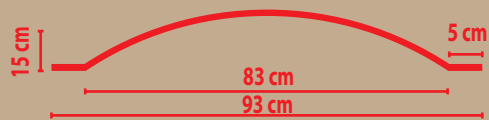

DNH-02
(97x70x22,5 см)