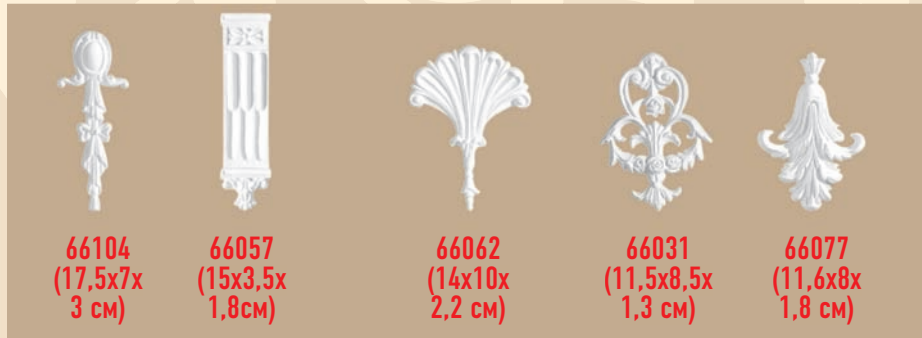

DA 778
(32x27x2 см)

DA 785
(21x8x2,5 см)

DA 784
(40x13x4 см)

DA 783
(56x18x5 см)

66088 (9,3 x 45 x 2,8 см)

66168 (18,5 x 48 x 3,5 см)

66168 (18,5 x 48 x 3,5 см)

66084 (15 x 4 x 1,8 см)

ДЕКОРАТИВНЫЕ ЭЛЕМЕНТЫ

высота x ширина x глубина

66033 (24,2x30,5x1,9 см)

66111
(10,3x9,7x1,3 см)

80095
(Ø10,5 см) **NEW**

66032 (8,6x10,5x1,2 см)

66102
(23x18x
3 см)

66095
(17,3x10,5x
1,5см)

66097
(17x17x
3,5 см)

66126
(22,5x16x
1,8 см)

DA 724
(12,5x3x
0,6 см)

66104
(17,5x7x
3 см)

66057
(15x3,5x
1,8см)

66062
(14x10x
2,2 см)

66031
(11,5x8,5x
1,3 см)

66077
(11,6x8x
1,8 см)