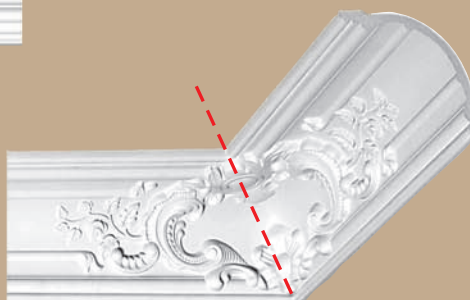

ПОТОЛОЧНЫЕ ПРОФИЛИ КОМБИНИРОВАННЫЕ

ПОТОЛОЧНЫЕ ПРОФИЛИ КОМБИНИРОВАННЫЕ

Использование потолочных комбинированных профилей на стенах и потолке придает интерьеру четкий рельеф и завершенность композиций. Благодаря литым углам DP-42, DP-52 и подходящим профилям DP-40, DP-50 (линейный профиль) и DP-41, DP-51 (профиль с рисунком) Вы создадите индивидуальный интерьер.

DP 50 (240 см)

DP 52 (120 см)
вспомогательный элемент для декорирования внутренних углов

DP 52
вид внутреннего угла

DP 51 (240 см)
вид центрального профиля

DP 40 (240 см)

DP 42 (128 см)
вспомогательный элемент для декорирования внутренних углов

DP 42
вид внутреннего угла

DP 41 (240 см)
вид центрального профиля

ПОТОЛОЧНЫЕ ПРОФИЛИ И УГЛОВЫЕ ВСТАВКИ

DCB 336 (55 x 55 x 6,7 см)

DP 336 (гибкий DS-336A) (длина 240 см)

DP 5

95292

DCB 357 (61,5 x 61,5 x 8,5 см)