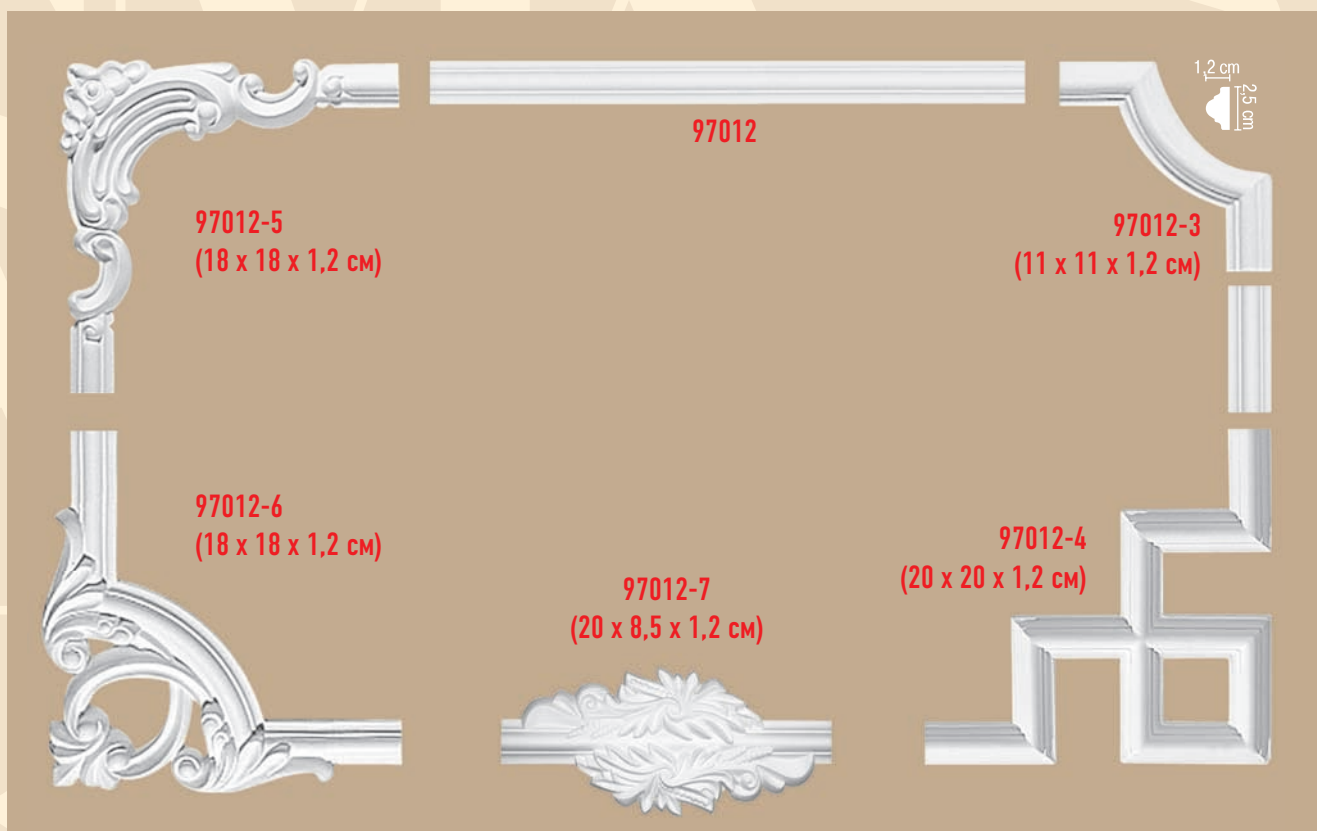

МОЛДИНГИ С УГЛОВЫМИ ЭЛЕМЕНТАМИ

высота x ширина x глубина

МОЛДИНГИ С УГЛОВЫМИ ЭЛЕМЕНТАМИ

высота x ширина x глубина

DT-8051

DP-8051B
(23 x 23 x 2,5 см)

DP-8051D
(10 x 10 см)

DP-8051C
(24 x 24 x 2,5 см)