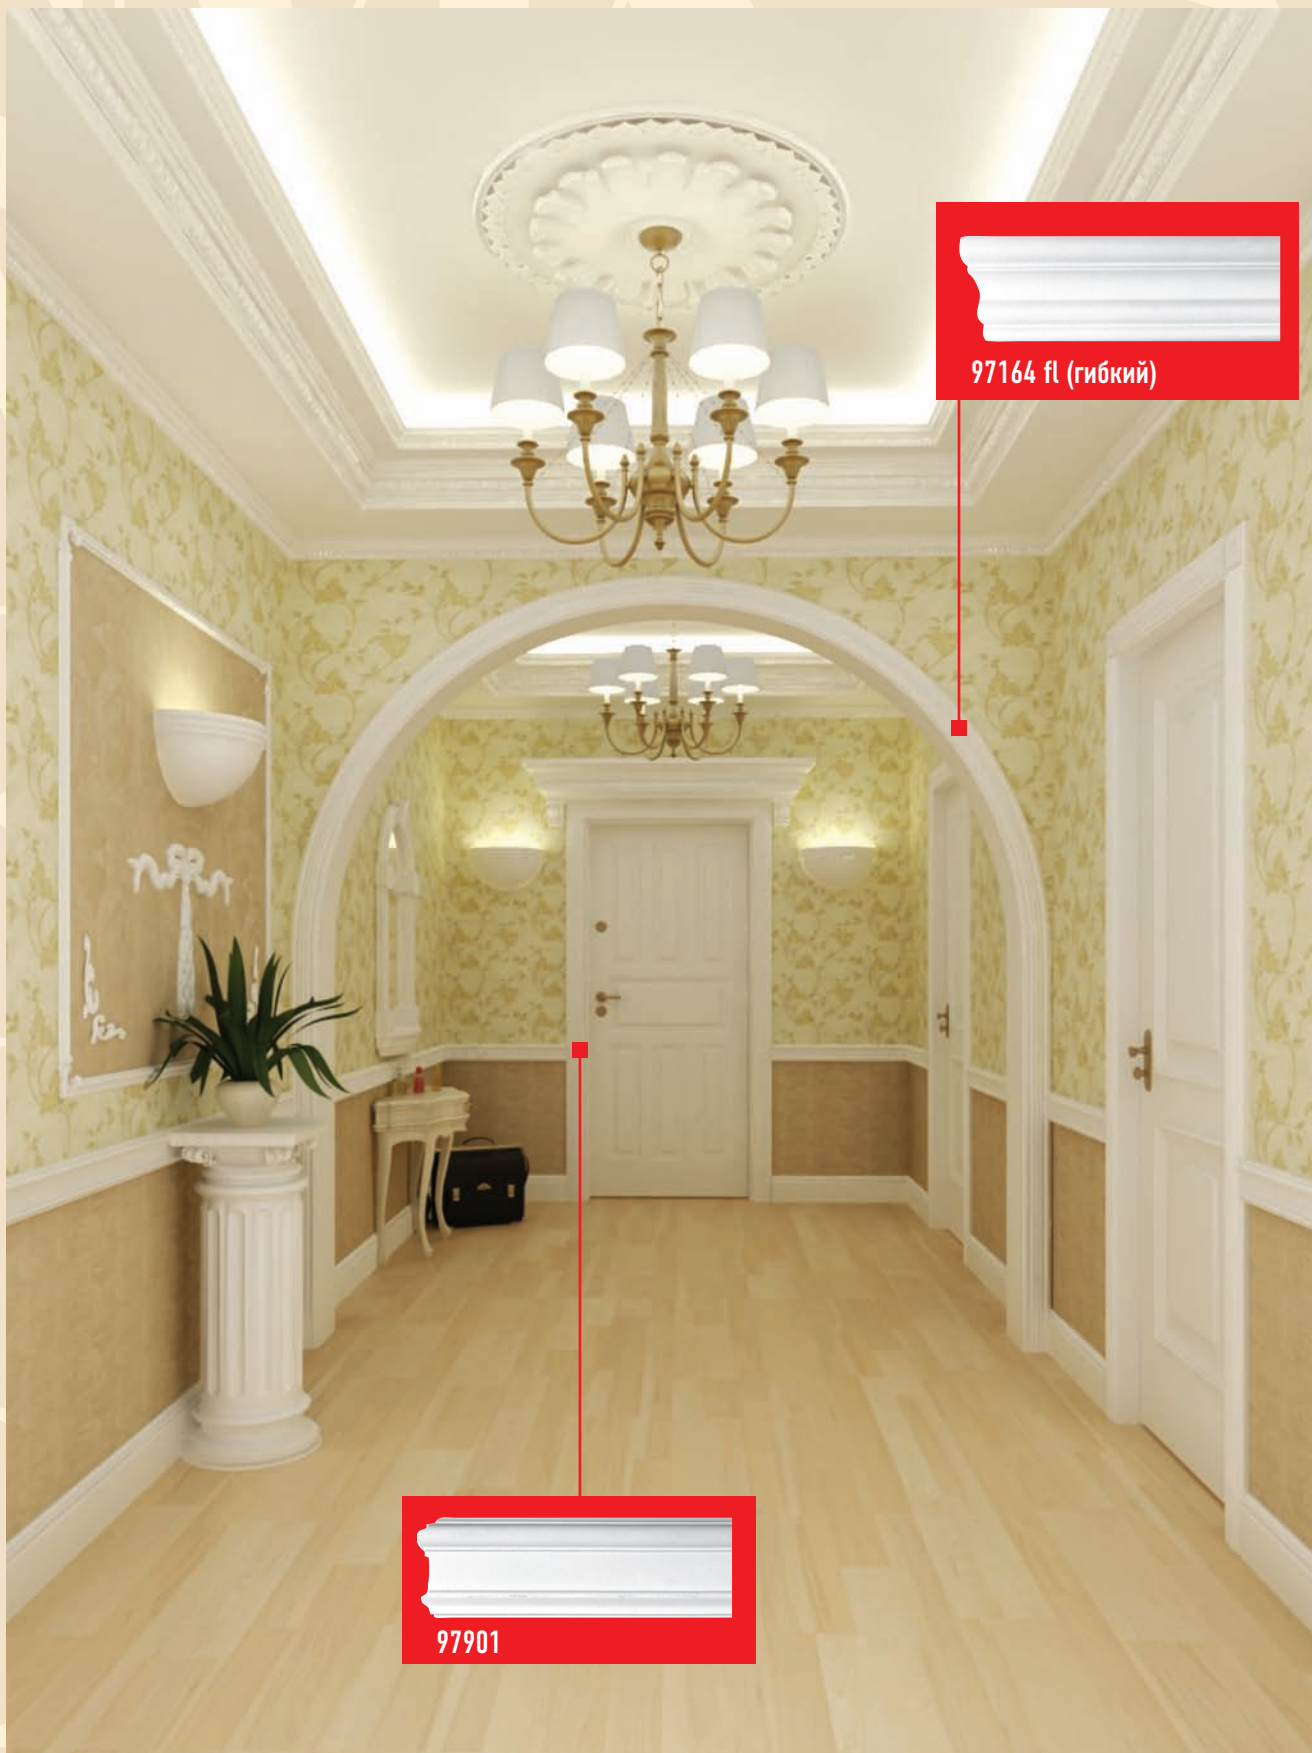

МОЛДИНГИ

длина 240 см

97164 fl (гибкий)

97901