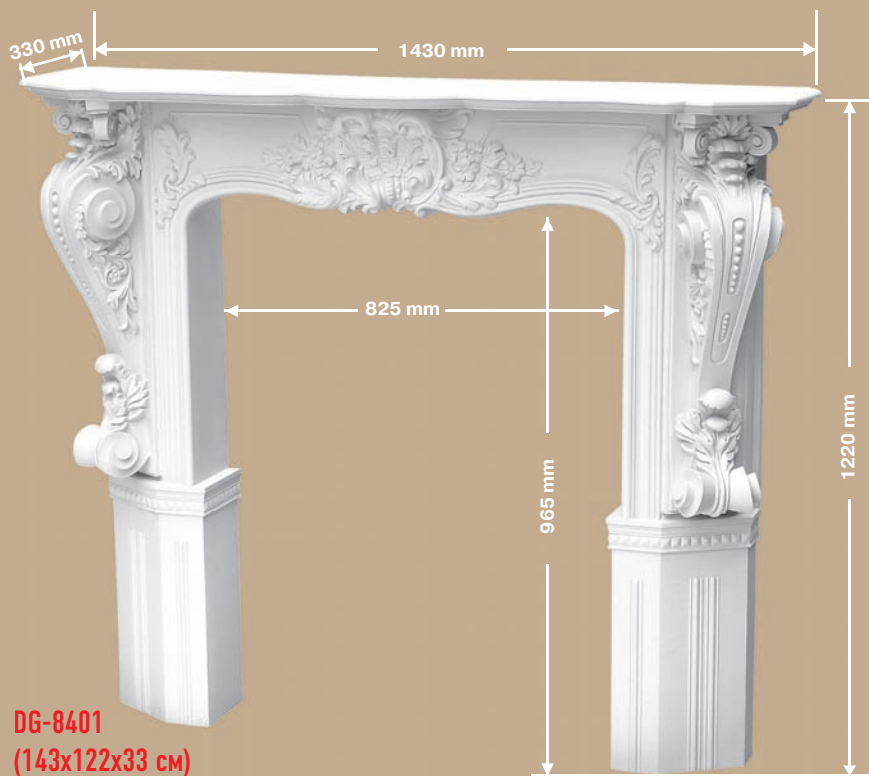

DT-8851
(200x9,5x3,5 см)

DD-310
(23x10,5x3,7 см)

DD-220
(9x9x2,5 см)

DD-200
(10,5x10,5x3 см)

DD-210
(10,5x10,5x4 см)

DD-230
(11x11x2,5 см)

DD-300
(25,5x10x4 см)

DD-320
(23x11x2,7 см)

68015
(23,5x13x3,5 см)

КАМИНЫ

высота x ширина x глубина

DK-209L
(22x20x7 см)

DT-9870
(22x20x4,5 см)

DK-209R
(22x20x7 см)

ПИЛЯСТРЫ

высота x ширина x глубина

DK 207
(14x10x3,5 см)

DK 206
(16x11,5x2,5 см)

DK 199
(200x9,5x1,5 см)

DD 310
(23x10,5x3,7 см)

DK 203
(22x14x5,5 см)

DK 200
(200x13,5x2 см)

DK 212
(26x13,5x3,5 см)

DK 201
(22x14x6 см)