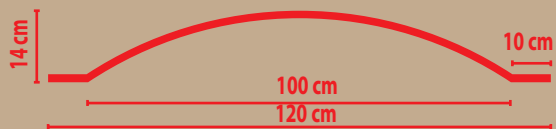

90124H
(Ø24x240 см)

90024-4H
(16,5x44x44 см)

НИШИ

высота x ширина x глубина

DNH-01
(80x45x22,5 см)

DNH-02
(97x70x22,5 см)

КУПОЛА

высота x ширина x глубина