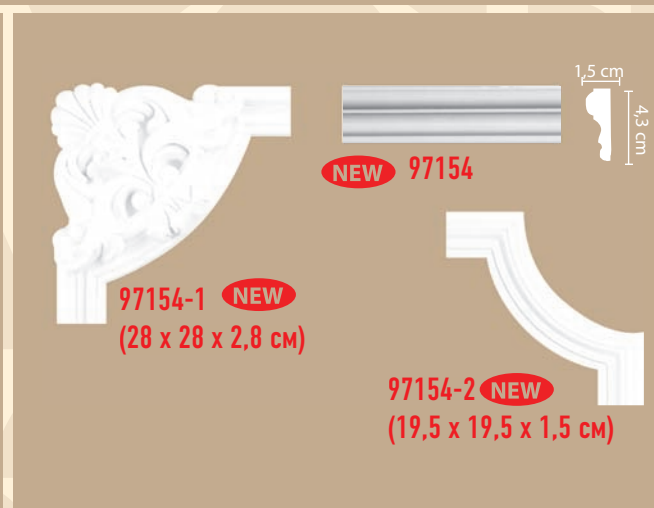

МОЛДИНГИ С УГЛОВЫМИ ЭЛЕМЕНТАМИ

высота x ширина x глубина

МОЛДИНГИ С УГЛОВЫМИ ЭЛЕМЕНТАМИ

высота x ширина x глубина

DT-8051

DP-8051B
(23 x 23 x 2,5 см)

DP-8051D
(10 x 10 см)

DP-8051C
(24 x 24 x 2,5 см)

97803 (DP-8030)

97803-1 (DP-8030D)
(12,5 x 12,5 x 1,6 см)

97803-2 (DP-8030A)
(32,5 x 36 x 2,5 см)

МОЛДИНГИ С УГЛОВЫМИ ЭЛЕМЕНТАМИ

высота x ширина x глубина

МОЛДИНГИ С УГЛОВЫМИ ЭЛЕМЕНТАМИ

высота x ширина x глубина

МОЛДИНГИ С УГЛОВЫМИ ЭЛЕМЕНТАМИ

высота x ширина x глубина

97022-2 (25,7 x 25,7 x 2,1 см) 97164-2 (25 x 25 x 1,6 см)

98020-2 (29 x 29 x 2,4 см) 98520-2 (26 x 26 x 1,8 см)

DP 8053B (27 x 27 x 2 см)

DP 8053A (40 x 40 x 3 см)

DP 9867B (38 x 38 x 4 см)

DP 9867A (38 x 38 x 4 см)

МОЛДИНГИ С УГЛОВЫМИ ЭЛЕМЕНТАМИ

высота x ширина x глубина

ПОЛКИ И ДЕКОРАТИВНЫЕ СВЕТИЛЬНИКИ

высота x ширина x глубина

DA-506 (38,5 x 36,5 x 18 см)

DA 504 (16 x 36 x 19 см)