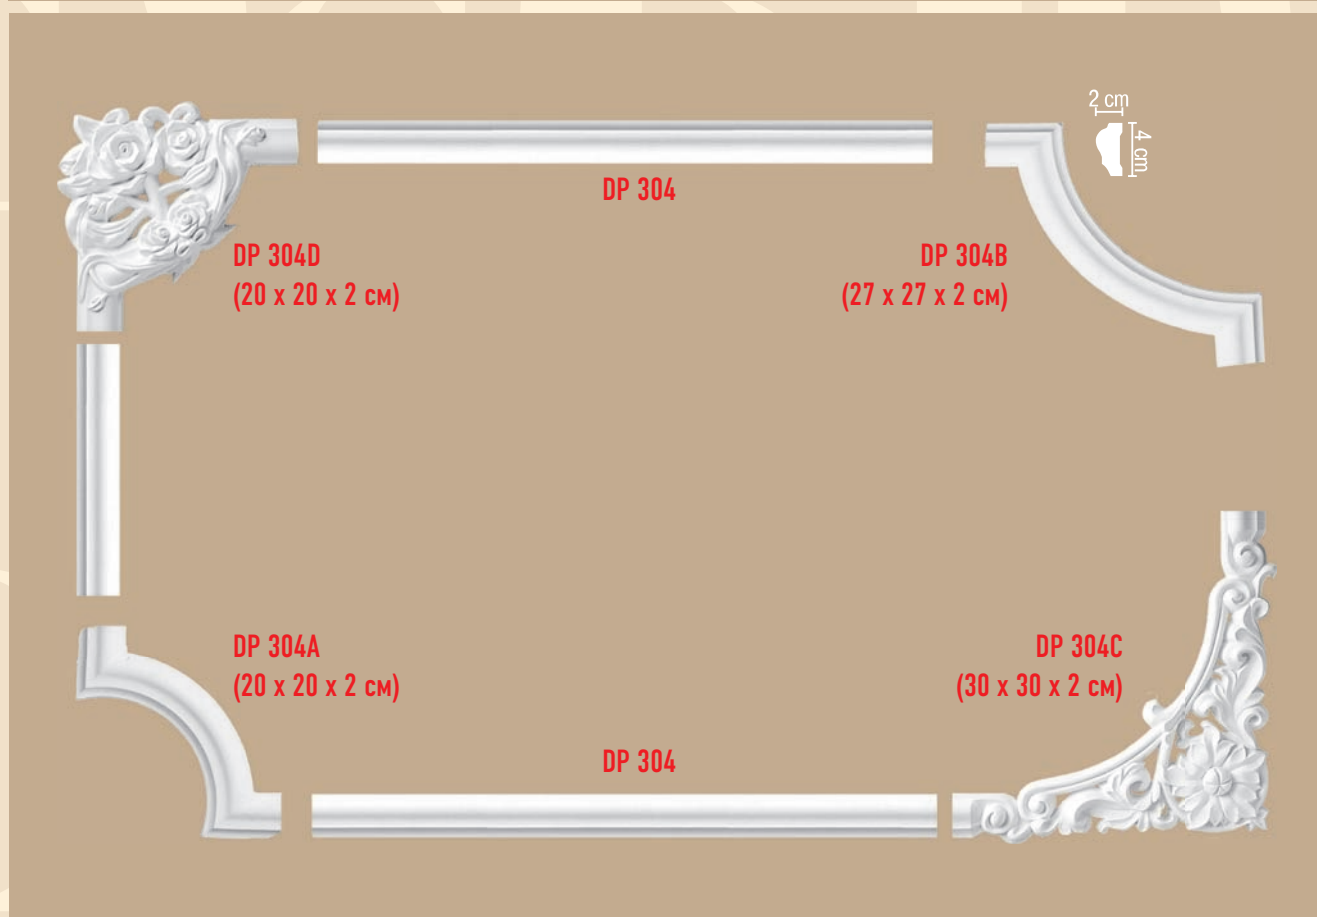

97803 (DP-8030)

97803-1 (DP-8030D)
(12,5 x 12,5 x 1,6 см)

97803-2 (DP-8030A)
(32,5 x 36 x 2,5 см)

МОЛДИНГИ С УГЛОВЫМИ ЭЛЕМЕНТАМИ

высота x ширина x глубина

МОЛДИНГИ С УГЛОВЫМИ ЭЛЕМЕНТАМИ

высота x ширина x глубина

МОЛДИНГИ С УГЛОВЫМИ ЭЛЕМЕНТАМИ

высота x ширина x глубина

97022-2 (25,7 x 25,7 x 2,1 см) 97164-2 (25 x 25 x 1,6 см)

98020-2 (29 x 29 x 2,4 см) 98520-2 (26 x 26 x 1,8 см)

DP 8053B (27 x 27 x 2 см)

DP 8053A (40 x 40 x 3 см)