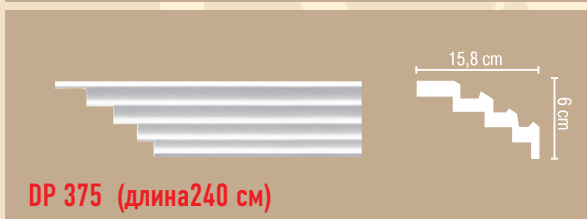

DP 50 (240 см)

DP 52 (120 см)
вспомогательный элемент для декорирования внутренних углов

DP 52
вид внутреннего угла

DP 51 (240 см)
вид центрального профиля

DP 40 (240 см)

DP 42 (128 см)
вспомогательный элемент для декорирования внутренних углов

DP 42
вид внутреннего угла

DP 41 (240 см)
вид центрального профиля

ПОТОЛОЧНЫЕ ПРОФИЛИ И УГЛОВЫЕ ВСТАВКИ

DCB 336 (55 x 55 x 6,7 см)

DP 336 (гибкий DS-336A) (длина 240 см)

DP 5

95292

DCB 357 (61,5 x 61,5 x 8,5 см)

DP 357 (гибкий DS-357A) (длина 240 см)

DP 5

DCB 375 (65 x 65 x 6 см)

DP 375 (длина 240 см)

DCB 377 (63 x 63 x 8,5 см)

DP 377 (длина 240 см)

DCB 374 (48 x 48 x 6 см)

DP 374 (длина 240 см)