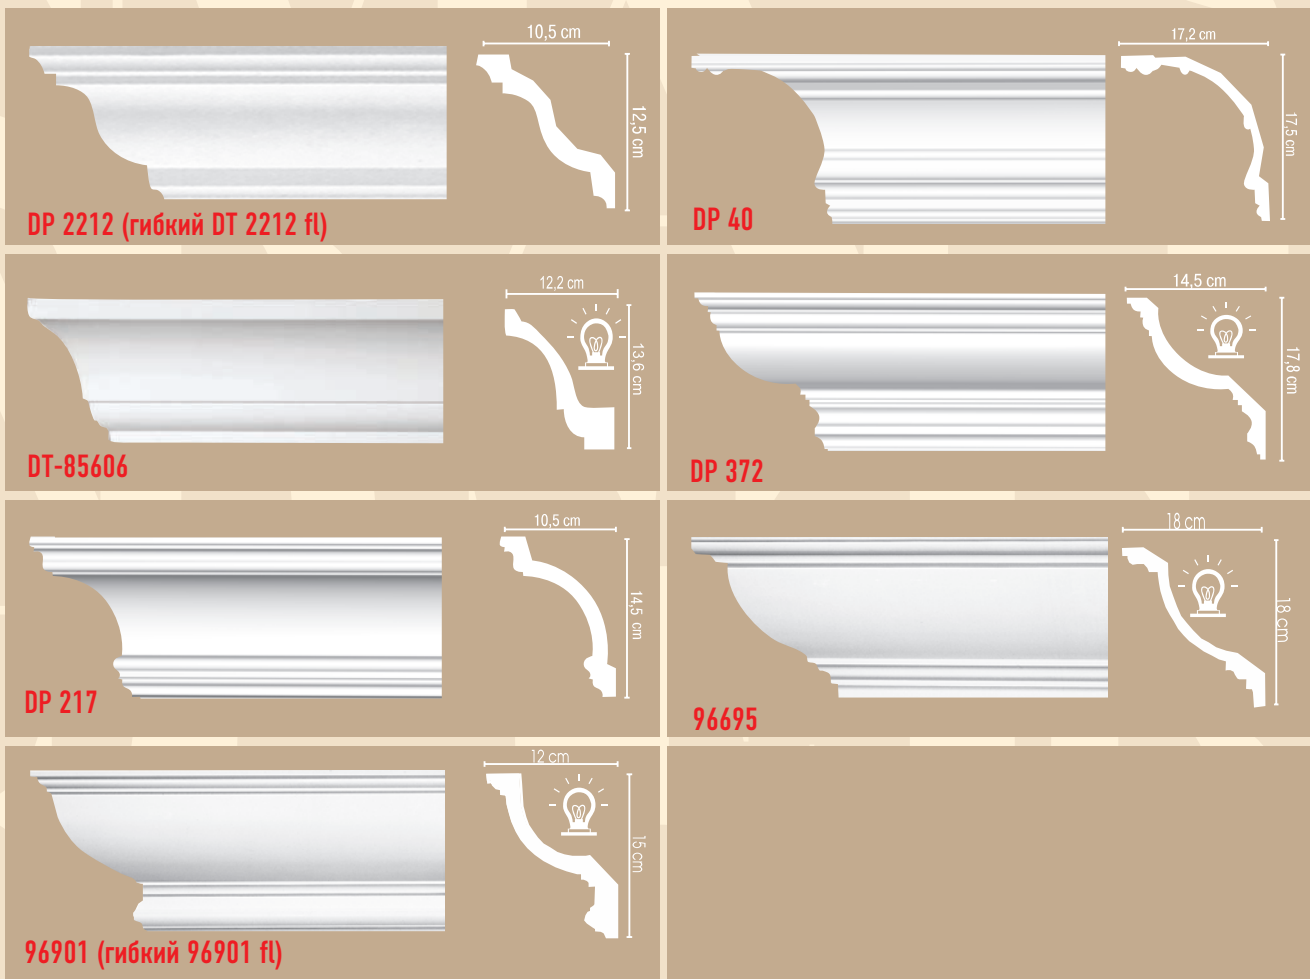

ПОТОЛОЧНЫЕ ПРОФИЛИ ГЛАДКИЕ

длина 240 см