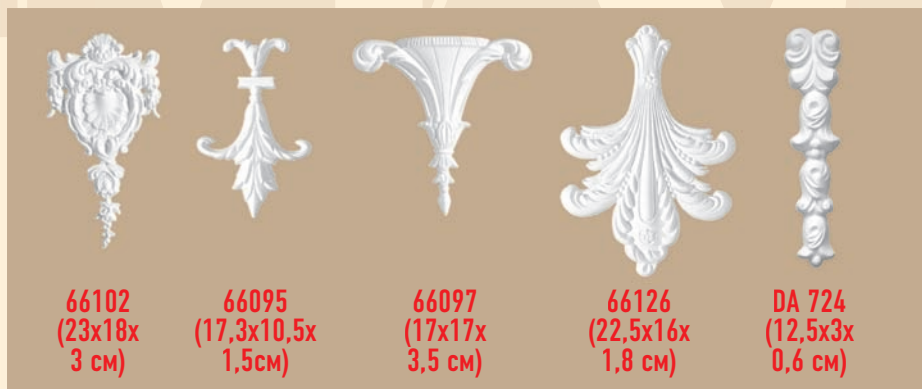

DA 778
(32x27x2 см)

DA 785
(21x8x2,5 см)

DA 784
(40x13x4 см)

DA 783
(56x18x5 см)

66088 (9,3 x 45 x 2,8 см)

66168 (18,5 x 48 x 3,5 см)

66168 (18,5 x 48 x 3,5 см)

66084 (15 x 4 x 1,8 см)

ДЕКОРАТИВНЫЕ ЭЛЕМЕНТЫ

высота x ширина x глубина

66033 (24,2x30,5x1,9 см)

66111
(10,3x9,7x1,3 см)

80095
(Ø10,5 см) **NEW**

66032 (8,6x10,5x1,2 см)

66102
(23x18x
3 см)

66095
(17,3x10,5x
1,5см)

66097
(17x17x
3,5 см)

66126
(22,5x16x
1,8 см)

DA 724
(12,5x3x
0,6 см)

66104
(17,5x7x
3 см)

66057
(15x3,5x
1,8см)

66062
(14x10x
2,2 см)

66031
(11,5x8,5x
1,3 см)

66077
(11,6x8x
1,8 см)